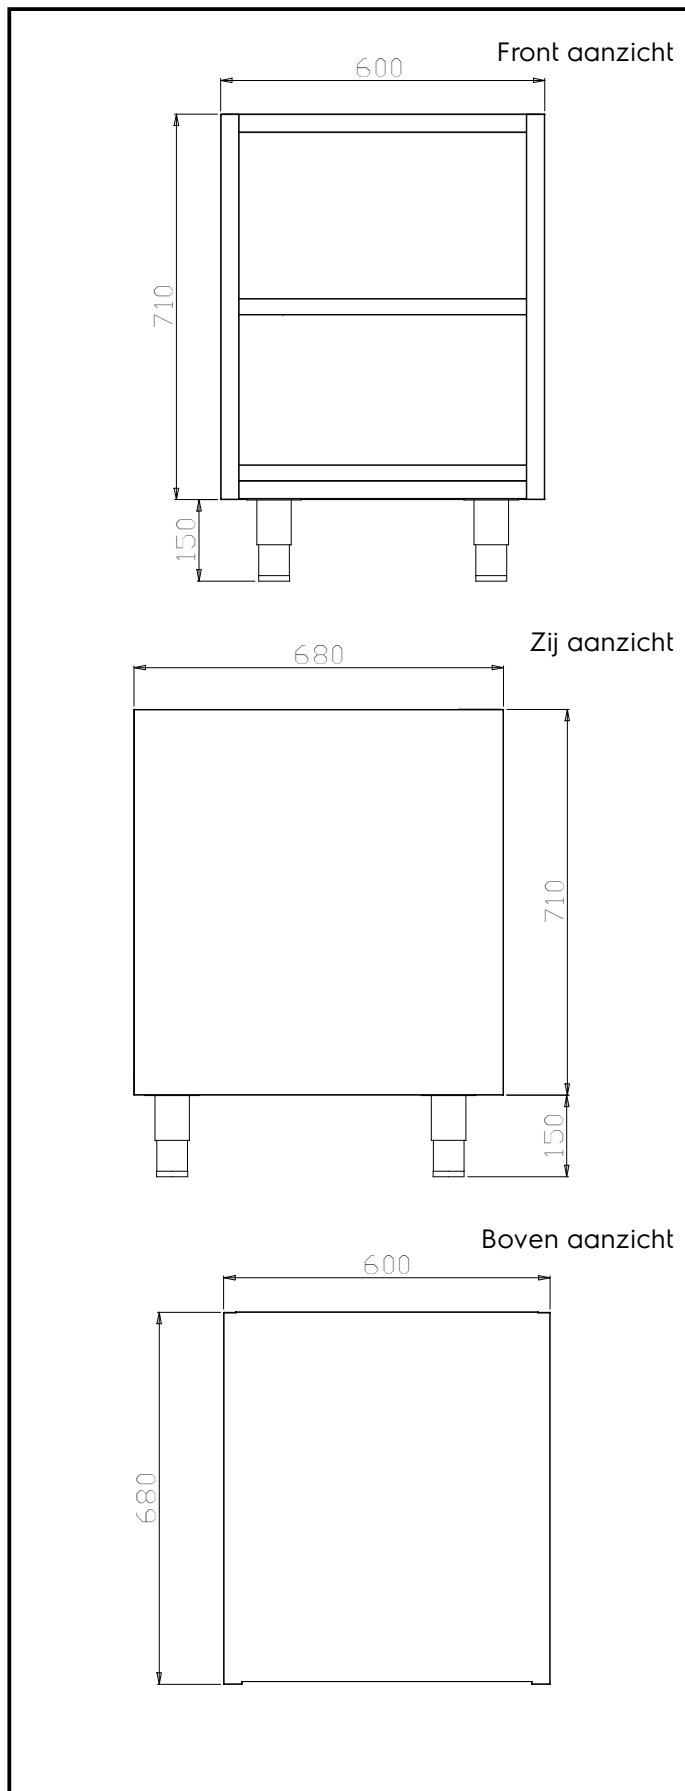

#### Product Nr.

Modular Preparation open onderbouwkast, zonder bovenblad. Inwendige afmetingen 530x620x645 mm. De kast is volledig uitgevoerd in roestvrijstaal AISI304. Deels dubbelwandig uitgevoerd met interne zijwanden die de constructie ondersteunen. De bodem is voor en achter in lengterichting versterkt met C-profielen, als solide basis voor de stelpoten. De interne bodemplaat is uitgevoerd met onder 45° afgeschuinde achter- en zijranden. Het tussenschap is aan de randen dubbel omgezet en is op 3 posities in hoogte verstelbaar. 150 mm hoge roestvrijstalen stelpoten 65x65 mm.

### Algemene gegevens

Inwendige afmetingen, lengte

121811 (TERG6) 530 mm

Inwendige afmetingen, breedte

675 mm

Inwendige afmetingen, hoogte

640 mm

Externe afmetingen, lengte

600 mm

Externe afmetingen, breedte

680 mm

Externe afmetingen, hoogte

860 mm

Gewicht, netto

9 kg